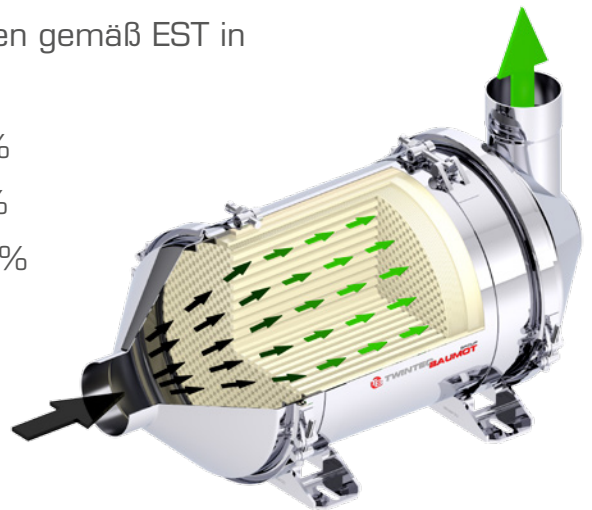

DPF-BA SYSTEM

FILTERMODULE SCHNELL UND EINFACH AUSTAUSCHBAR DURCH SYSTEME DER TwintecBaumot GRUPPE, GEEIGNET FÜR NUTZFAHRZEUGE JEDLICHER ART

SPEZIALISIERT AUF NIEDRIGSTE ABGASTEMPORATUREN WER DIESELPARTIKEL-FILTER FÜR ANWENDUNGEN MIT BESONDERS NIEDRIGEN ABGASTEMPORATUREN SUCHT, IST BEIM DPF-BA SYSTEM GENAU RICHTIG. SO REGENERIERT DER FILTER BEREITS BEI TEMPERATUREN AB 250 °C.

WIRKSAM | ZERTIFIZIERT | ZUVERLÄSSIG

- VERT-, TÜV- (PMK II) und CARB-zertifiziert, zugelassen gemäß EST in England, holländischem RDW und dänischem DTI
- Verminderung der Partikelemissionen um über 99 %
- Eliminierung von Kohlenwasserstoffen (HC) um 87 %
- Verminderung von Kohlenmonoxid (CO) um über 97 %
- wartungsarmes, vollständig passives System mit selbsttätiger Regeneration
- Additiv oder elektrische Heizung nicht erforderlich
- Gehäuse komplett aus rostfreiem, hochtemperaturbeständigem extra starkem Edelstahl
- hohe Lebensdauer dank hochbelastbarer Filterkonstruktion
- einfache Montage (ersetzt den vorhandenen Schalldämpfer)
- permanente Aufzeichnung und Überwachung der Filterfunktion mit Datenlogger

Das DPF BA-System basiert auf einem katalytisch beschichteten Cordierit Monolithen. Die aus Edelmetallen bestehende Nano-Beschichtung wurde in Zusammenarbeit mit der Interkat Katalysatoren GmbH (Tochter der Twintec AG) entwickelt und zeichnet sich durch eine optimale Regenerationsfähigkeit bei verhältnismäßig niedrigen Abgastemperaturen aus.